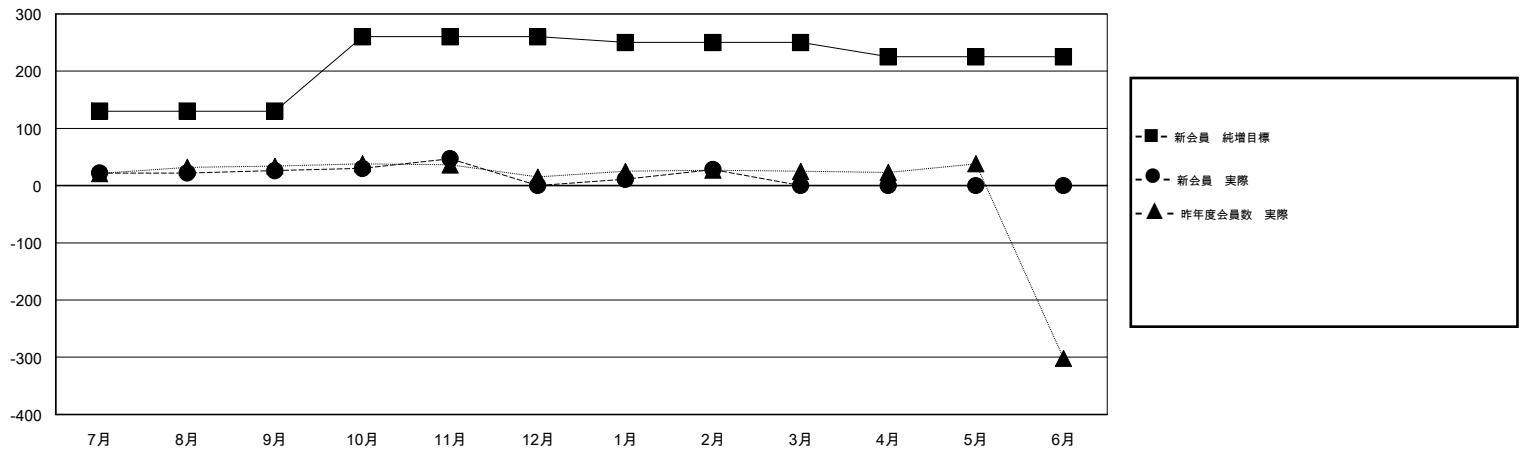

MONTHLY MEMBERSHIP PROGRESS REPORT

District 334 C

Results as of: 2/28/2017

GMT: Masayoshi Maruyama

地域 JAPAN

GMT会則地域

クラブ				名			
結果: 2016-2017				結果: 2016-2017			
四半期	新クラブ目標	新クラブ	解散クラブ	四半期	新会員 (再入会と転入を含めない) 純増目標	新会員 (再入会と転入を含めない) 実際	退会者 (転籍を含む) 実際
7月/8月/9月	0	0	0	7月/8月/9月	130	92	66
10月/11月/12月	0	0	0	10月/11月/12月	130	52	78
1月/2月/3月	0	0	0	1月/2月/3月	-10	45	17
4月/5月/6月	1	0	0	4月/5月/6月	-25	0	0

新クラブ目標及び実績累計

会員目標及び実績累計

解散クラブ: 0	59 CLUBS OF 80 一名以上の新会員を登録	男女別
退会者		男性 2,894 (82.38%)
物故会員 17		女性 619 (17.62%)
クラブ解散 0	会員累計データを見るには、ここをクリック	世帯主/家族会員合計 1,045
その他 144		国際会費半額の家族会員 543
合計 161		